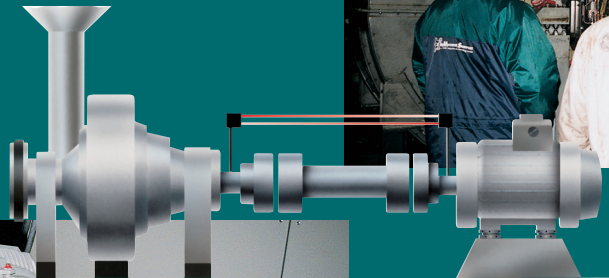

Servicio técnico industrial

MACHINE SUPPORT

Alineación laser y montajes servicio técnico

Alineación laser de:

- Rodillos y componentes máquinas
- Ejes y acoplamientos
- Conexiones universales
- Maquinaria de proceso en línea
- Máquina-herramienta

Taqueado con:

Vibracon® SM, Steelshims® láminas o fundaciones especiales.

MACHINE SUPPORT se ha establecido, a lo largo de la última década, con una alta reputación en el sector marino para instalaciones, alineaciones y montajes; de ambos, unidades principales de propulsión y equipos auxiliares. **MACHINE SUPPORT** provee de estos servicios de un modo eficiente. Comprobaciones de alojamientos, cigüeñal y eje levas, en bloques de motores son también una especialidad típica de la compañía.